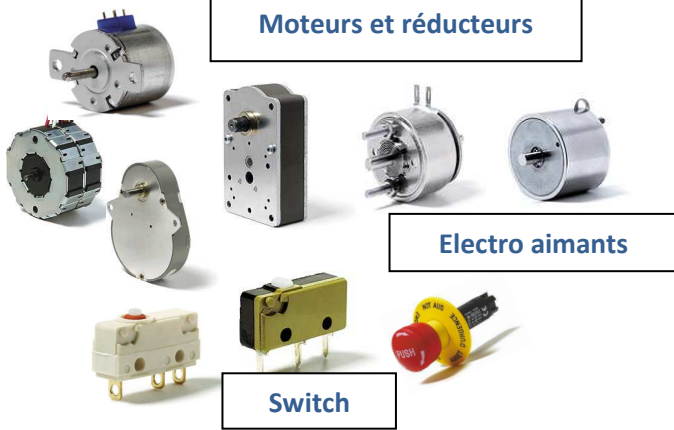

Dispositif photoélectrique de détection

Régulateurs de température

Delta
OHM

HUBER
INSTRUMENTE

Thermomètres

Manomètres

Sondes

Calibrateur pneumatique

Manomètres - Stations météo

JACQUET
TECHNOLOGY GROUP

Convertisseurs
Indicateurs

Capteurs

Rubans et
Roues polaires

Green Line

Moteurs et réducteurs

Electro aimants

Switch

Connecteurs industriels EPIC®

Compteurs et minuteriers

Indicateurs de position

Compteurs

ZIVY-D.T.A.

Compteurs

Roues de mesure