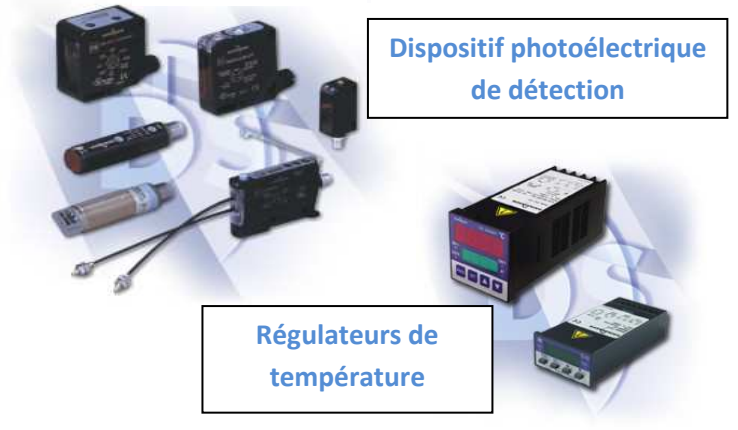

Dispositif photoélectrique de détection

Régulateurs de température

Delta
OHM

HUBER
INSTRUMENTE

Thermomètres

Manomètres

Sondes

Calibrateur pneumatique

Manomètres - Stations météo

JACQUET
TECHNOLOGY GROUP

Convertisseurs
Indicateurs

Capteurs

Rubans et
Roues polaires

Green Line

Moteurs et réducteurs

Electro aimants